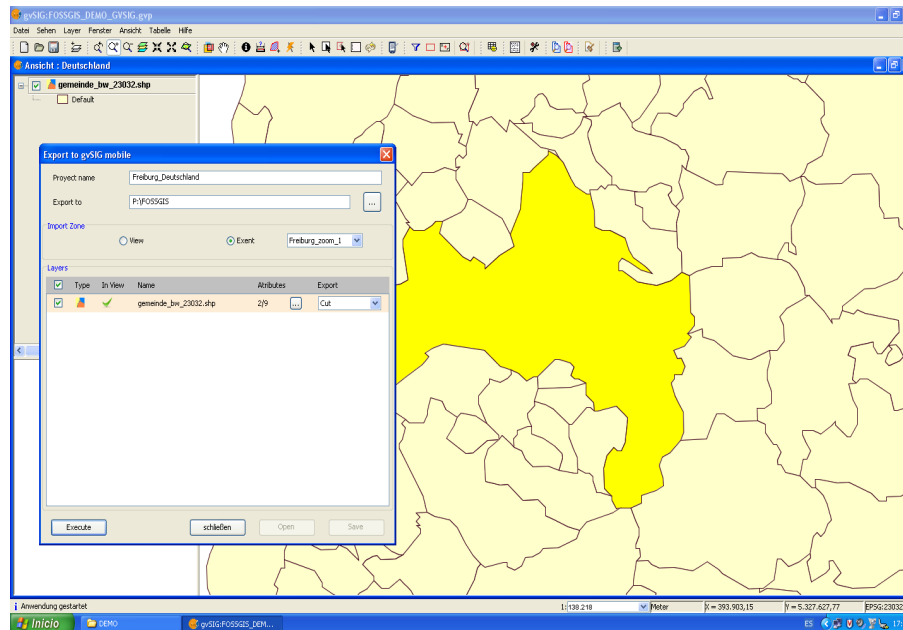

Funktionalitäten

- Datenintegration
  - gvSIG Erweiterung um Daten zum PDA zu exportieren:
    - auswählen des Layers
    - Auswahl anhand von Attributen