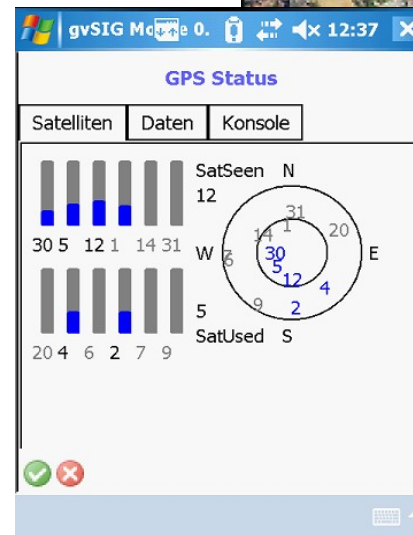

Funktionalitäten

- GPS Support
  - NMEA0183 Protokoll
  - Internal/External Bluetooth
  - Satellitenkonstellation
  - GPS Empfänger simulieren