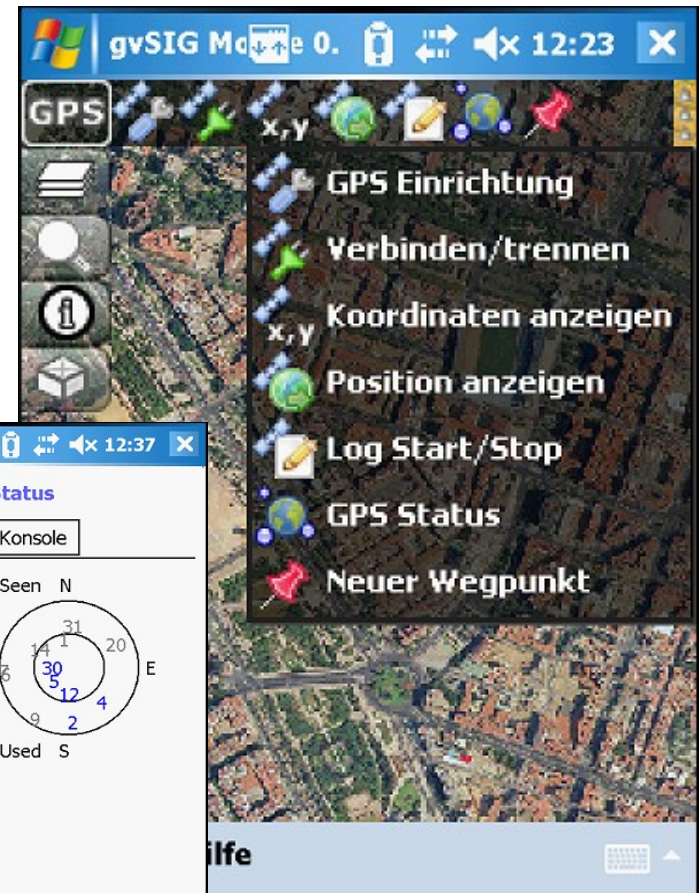

Funktionalitäten

- GPS Support
  - NMEA0183 Protokoll
  - Internal/External Bluetooth
  - Satellitenkonstellation
  - GPS Empfänger simulieren