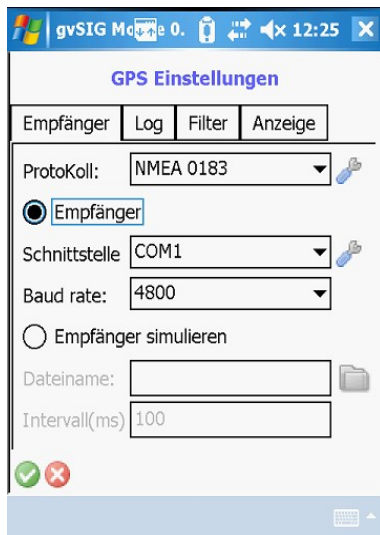

Funktionalitäten

- GPS Support
  - NMEA0183 Protokoll
  - Internal/External Bluetooth
  - Satellitenkonstellation
  - GPS Empfänger simulieren