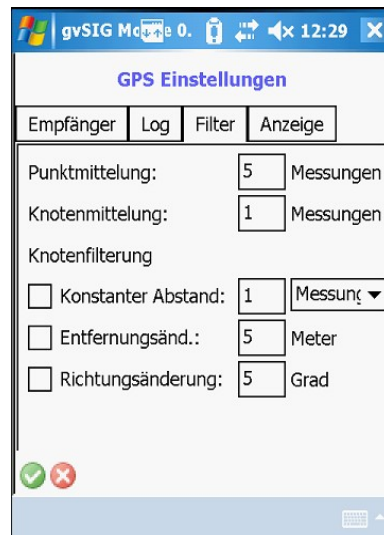

Funktionalitäten

- GPS Support
  - NMEA0183 Protokoll
  - Internal/External Bluetooth
  - Satellitenkonstellation
  - GPS Empfänger simulieren