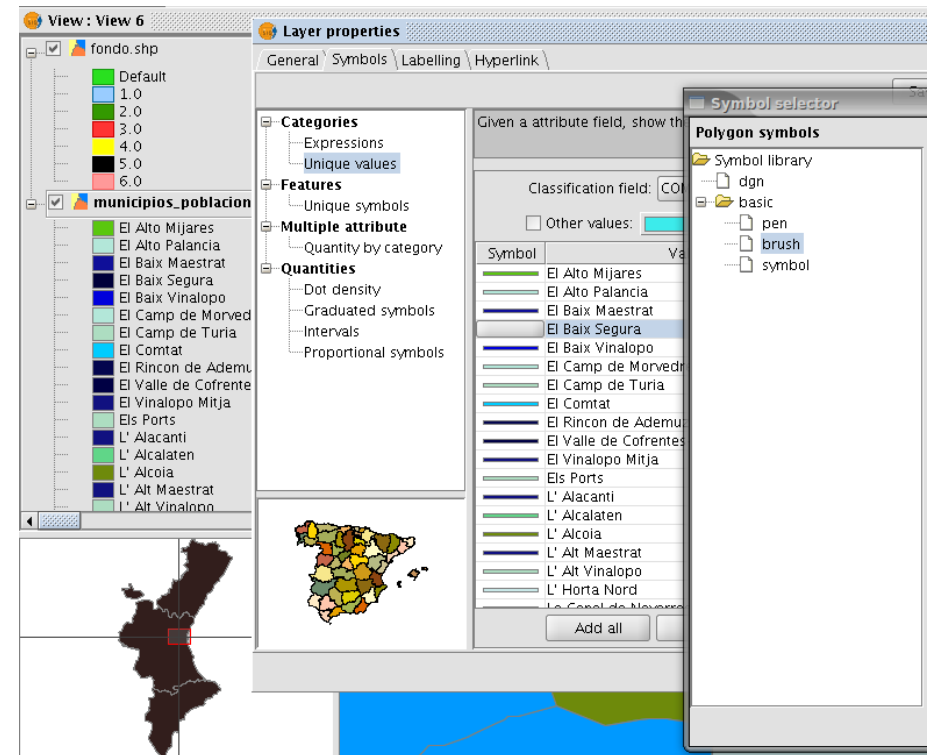

## Proyectos: **Vistas**, Tablas, Mapas, Publicación, **Vistas3D**, ...

Añadir shapefiles a la vista,  
Modificar simbolo,  
Visualización de las tablas,  
Etiquetado de polígonos,  
Información rápida sobre vectores,

Localizador de referencia en Vista,  
Aplicar simbología por intervalos,  
Localizador por atributos,  
Guardar encuadres,  
Selección por atributos,  
Selección gráfica manual,  
Selección gráfica por criterios espaciales,  
Estadísticas de campo

# Símbolos para capas vectoriales

Símbolos: **editor**, selector, gestor de niveles, ...

Simbología por valores únicos  
Símbolo complejo de línea  
Selector de símbolos  
Crear ficheros .sym

Decoración de líneas  
Estilo de extremos  
Patrón de relleno

Gestor de niveles