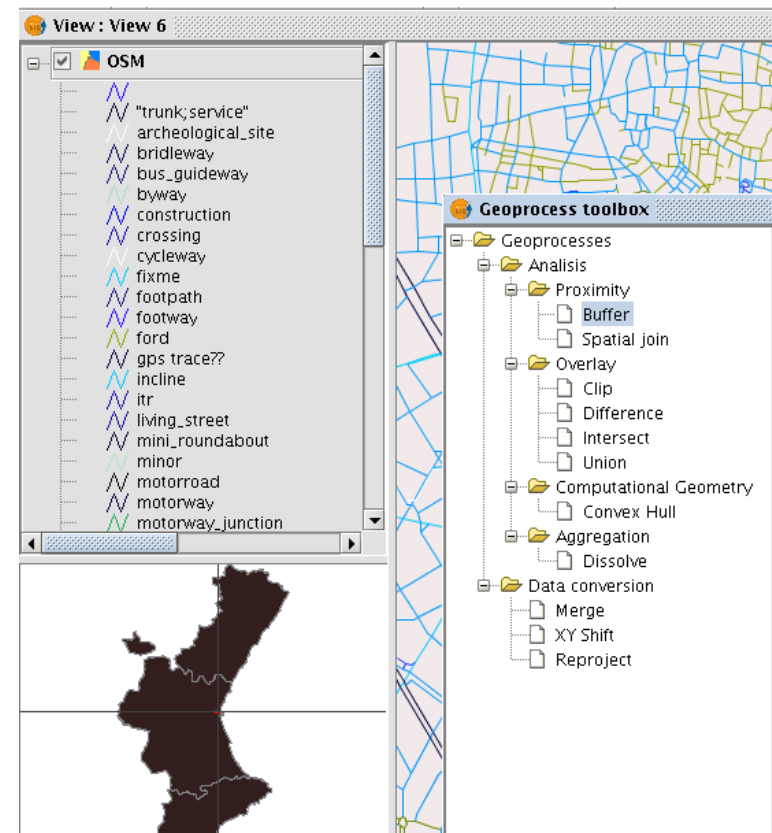

# Símbolos para capas vectoriales

Símbolos: **editor**, selector, gestor de niveles, ...

Simbología por valores únicos  
Símbolo complejo de línea  
Selector de símbolos  
Crear ficheros .sym

Decoración de líneas  
Estilo de extremos  
Patrón de relleno

Gestor de niveles

# Geoprocesamiento en capa WFS

Geoprocesos: **proximidad, solape, agregación**, conversión de datos, ...

Conexión WFS,  
Carga datos vectoriales

Área de influencia  
Intersección  
Disolver

Resultados gráficos y tablas  
Cálculo de áreas

# Diseño de mapas