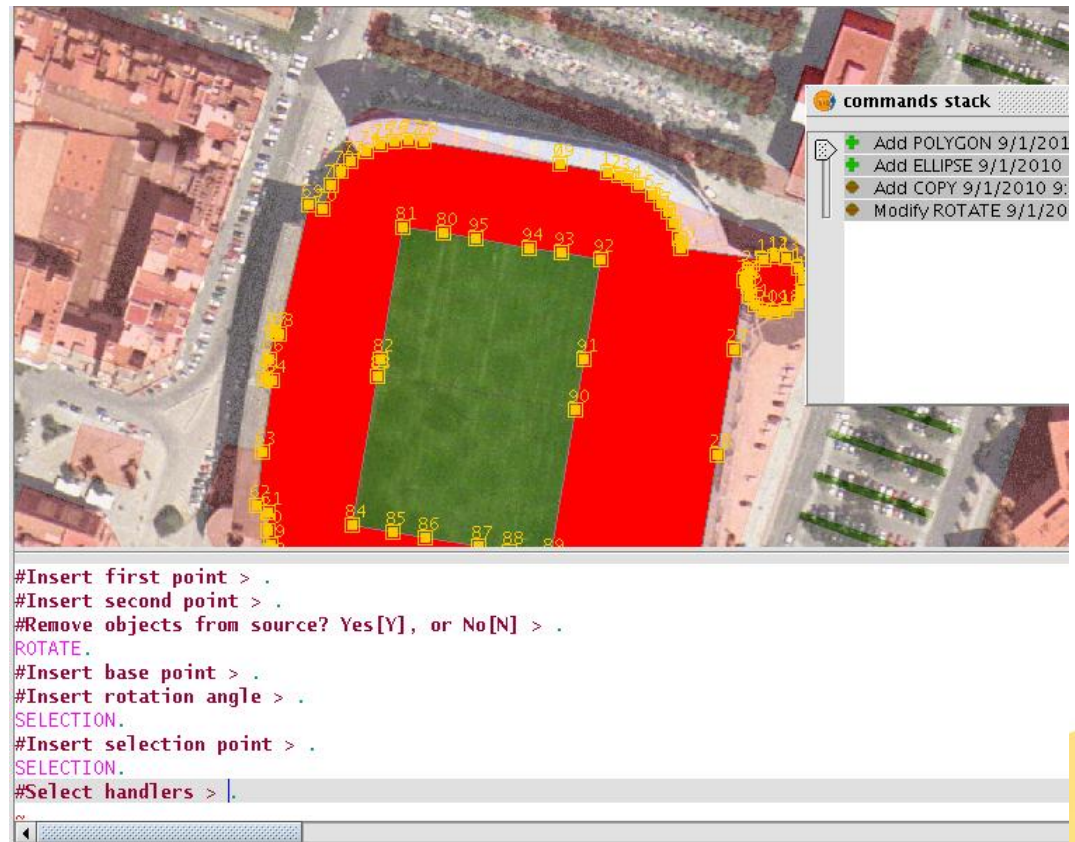

Gestor de niveles

# Geoprocesamiento en capa WFS

Geoprocesos: **proximidad, solape, agregación**, conversión de datos, ...

Conexión WFS,  
Carga datos vectoriales

Área de influencia  
Intersección  
Disolver

Resultados gráficos y tablas  
Cálculo de áreas

# Edición gráfica

Edición: insertar, modificar posición, **modificar elementos, snappings**, hacer/deshacer,...

Edición de polígonos  
Partir geometrías  
Unir geometrías  
Autopolígono

Tipos de snappings