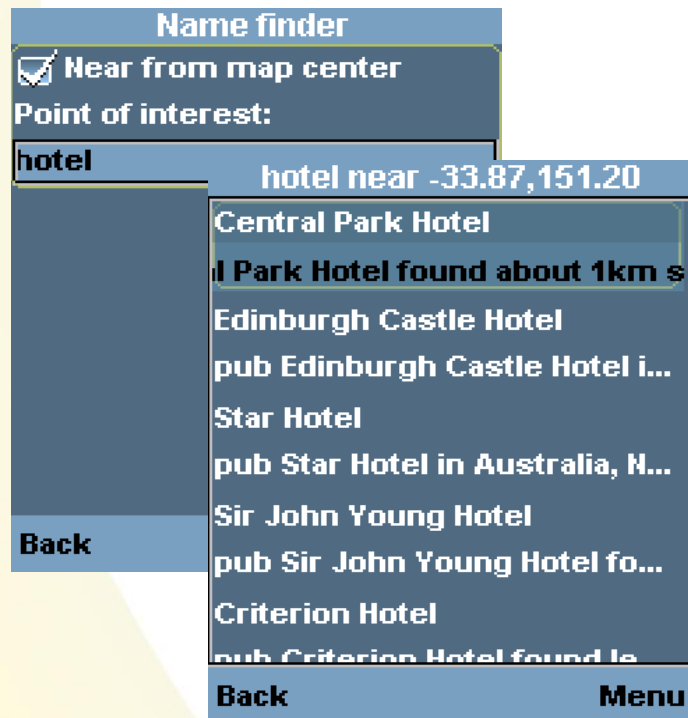

# gvSIG Mini - Funcionalidades

- ✓ Servicio de búsqueda de rutas  
**YOURS** (*OSM, Yet another OpenStreetMap Route Service*)  
**Route From/To**  
**Route on the map**

- ✓ Búsqueda de direcciones  
**NameFinder** (*OSM*)

## ✓ Servicio de búsqueda de Pois NameFinder (OSM)