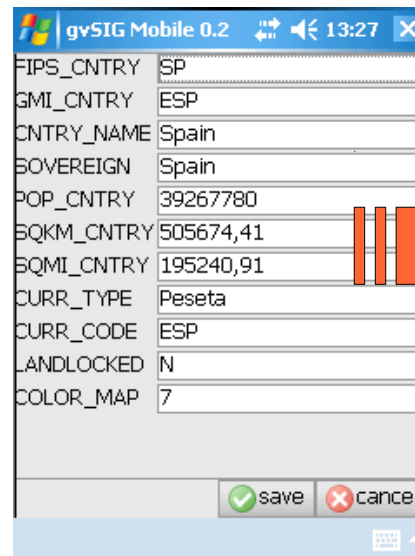

✓ Exporta capas (shp, gml, kml) e imágenes

✓ Formularios personalizados (xml en Thinlet)