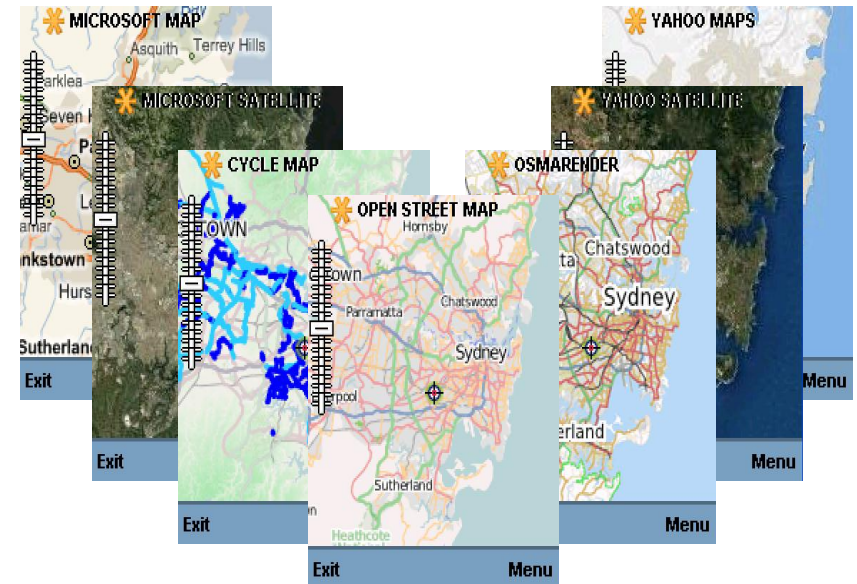

gvSIG Mini - Funcionalidades

✓ **Visor de mapas** (*tiles*)
Uso online
Uso offline (*capas /sdcard*)

✓ **Visor de WMS/ WMS-C**
(*predefinidos y nuevos*)

✓ **Posición GPS**
Visor posición, navegación
Búsqueda de Pois y direcciones
Búsqueda de rutas
Compartir posición (*twitter, SMS, Facebook, mail, sms, ...*)