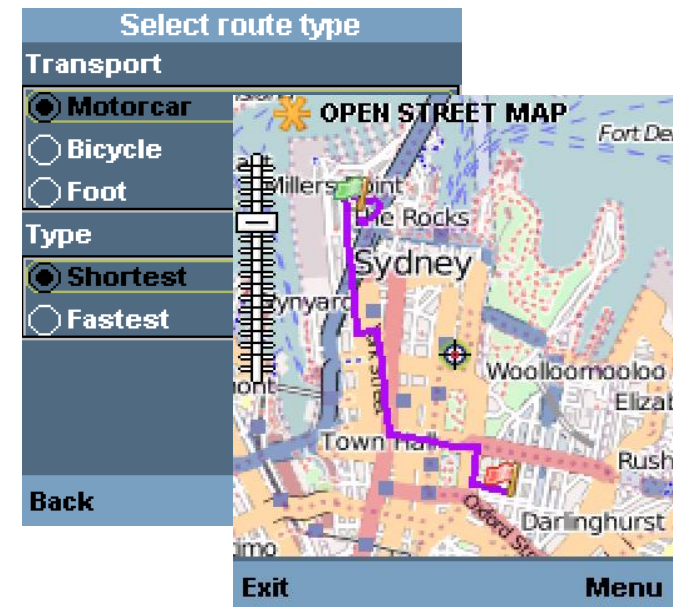

# gvSIG Mini - Funcionalidades

- ✓ Servicio de búsqueda de rutas  
**YOURS** (*OSM, Yet another OpenStreetMap Route Service*)  
**Route From/To**  
**Route on the map**

- ✓ Búsqueda de direcciones  
**NameFinder** (*OSM*)