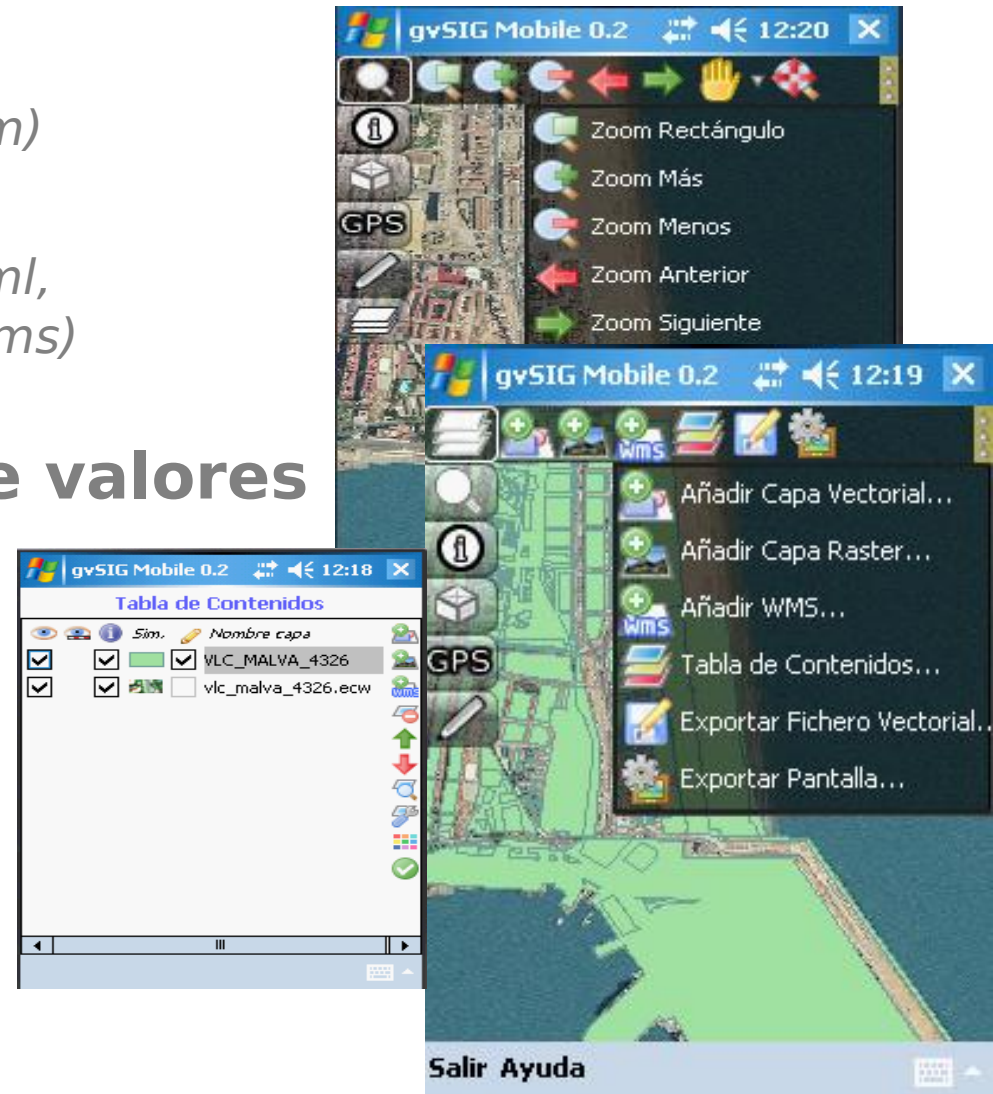

gvSIG Mobile - Funcionalidades

- ✓ **Gestión de proyecto** (.gvm)
- ✓ **Capas a añadir** (shp, kml, gml, gpx, ecw, jpg, gif, wms)
- ✓ **Simbología por rango de valores**
- ✓ **Sistemas de referencia BBDD EPSG**
  4326, 4230, 32xxx, 27xxx,
  3003, 3004, 230xx
- ✓ **Navegación en vista**
- ✓ **Gestión de capas (TOC)**