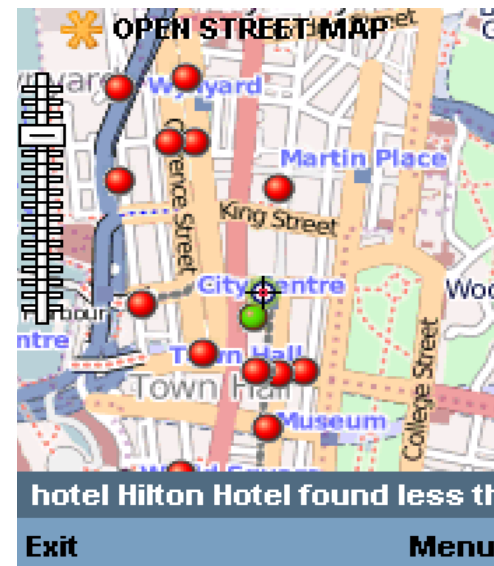

gvSIG Mini - Funcionalidades

✓ Servicio de búsqueda de Pois NameFinder (OSM)