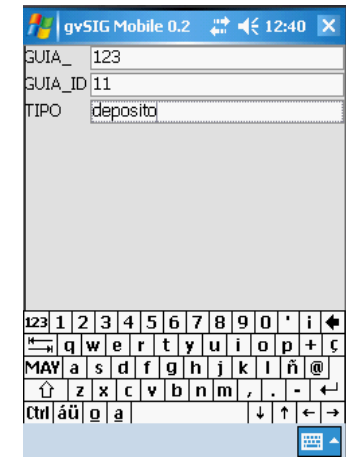

gvSIG Mobile - Funcionalidades

✓ Edición de capas